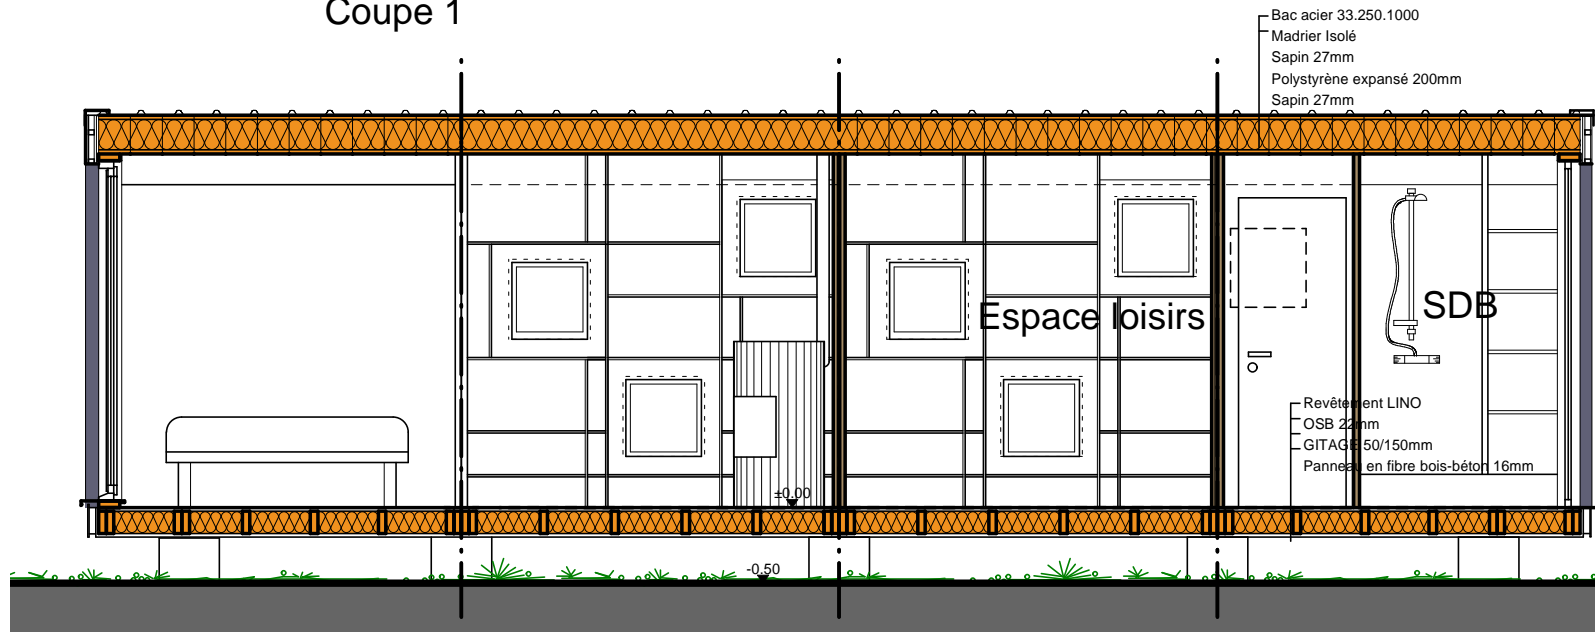

MODUS 54m² : PRESTIGE (disponible en holidays et confort)

Coupe 3