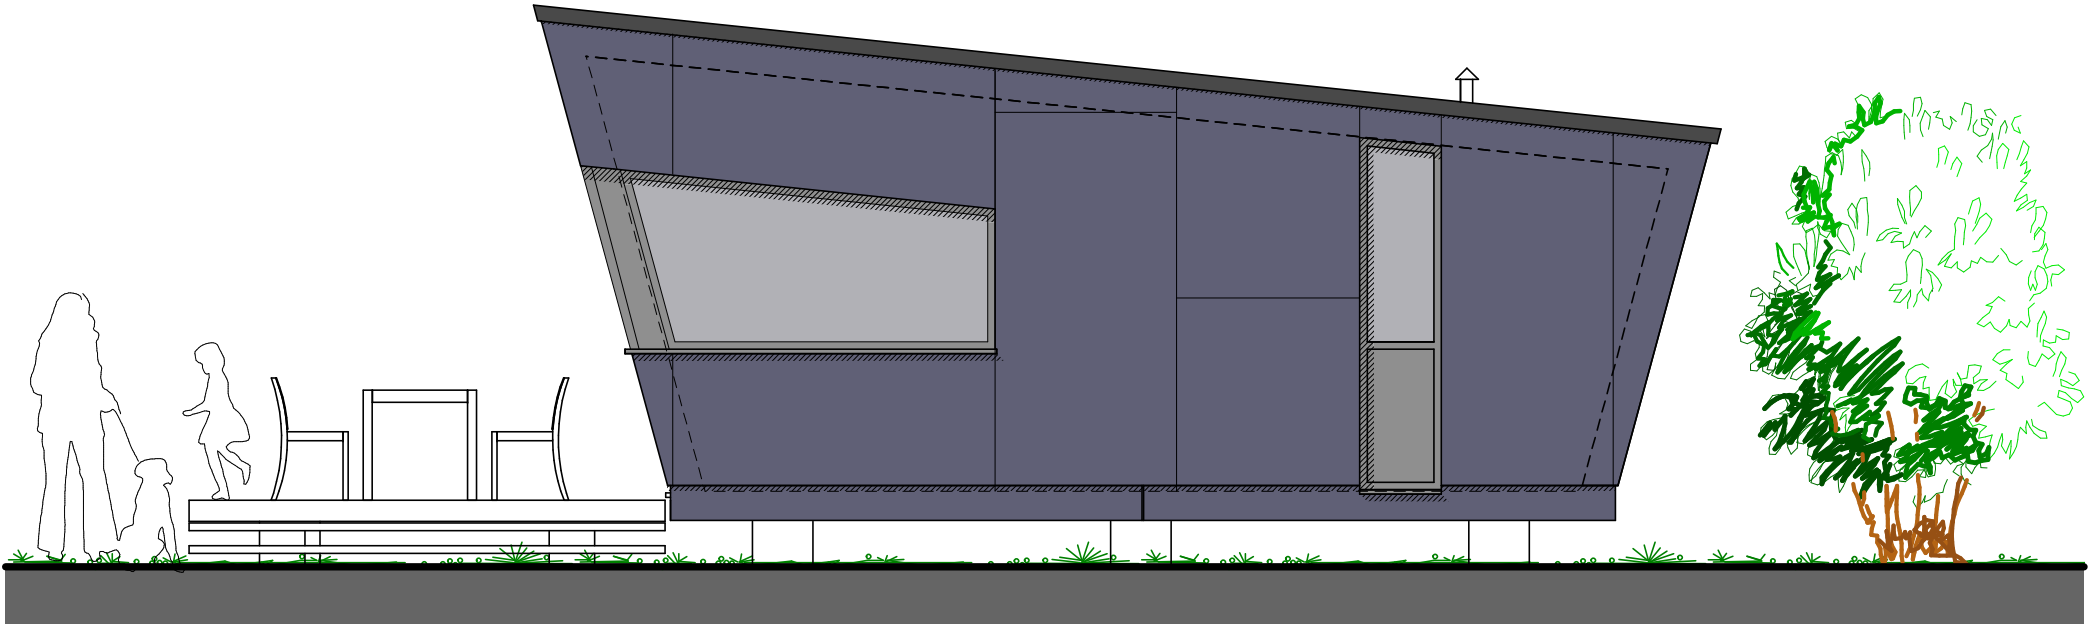

# MODUS 54m<sup>2</sup> : PRESTIGE (disponible en holidays et confort)

MODUS 54m<sup>2</sup> : PRESTIGE (disponible en holidays et confort)

**MODUS**

HABITAT MODULAIRE

by SERAFIN-MARCHETTI

info@serafin-marchetti.be

FACADE GAUCHE

FACADE AVANT

Ech : 1/50

# MODUS 54m<sup>2</sup> : PRESTIGE (disponible en holidays et confort)

FACADE DROITE

FACADE ARRIERE

Ech : 1/50