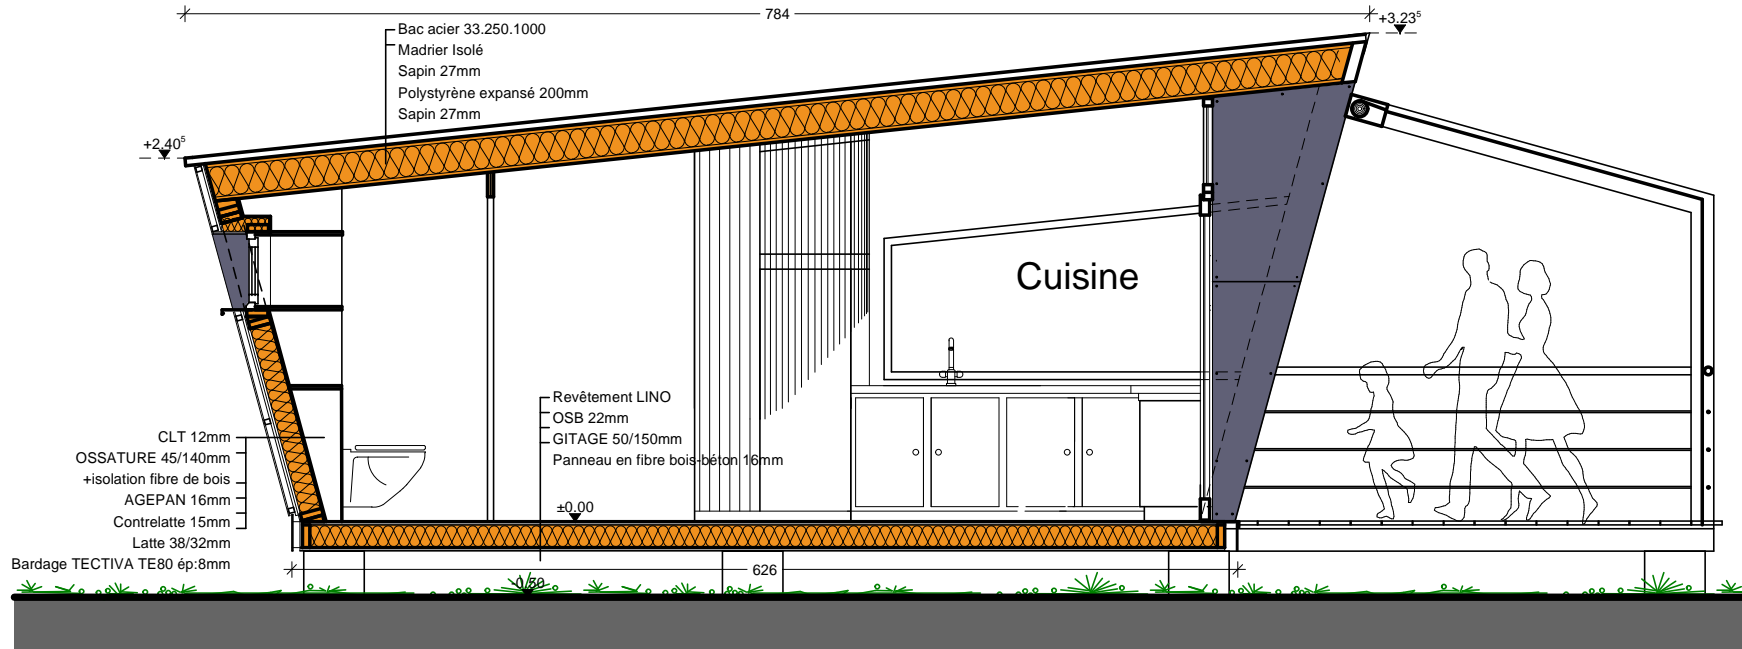

FACADE GAUCHE

FACADE AVANT

Ech : 1/50

# MODUS 54m<sup>2</sup> : PRESTIGE (disponible en holidays et confort)

FACADE DROITE

FACADE ARRIERE

Ech : 1/50

# MODUS 54m<sup>2</sup> : PRESTIGE (disponible en holidays et confort)

Coupe 1

Coupe 3