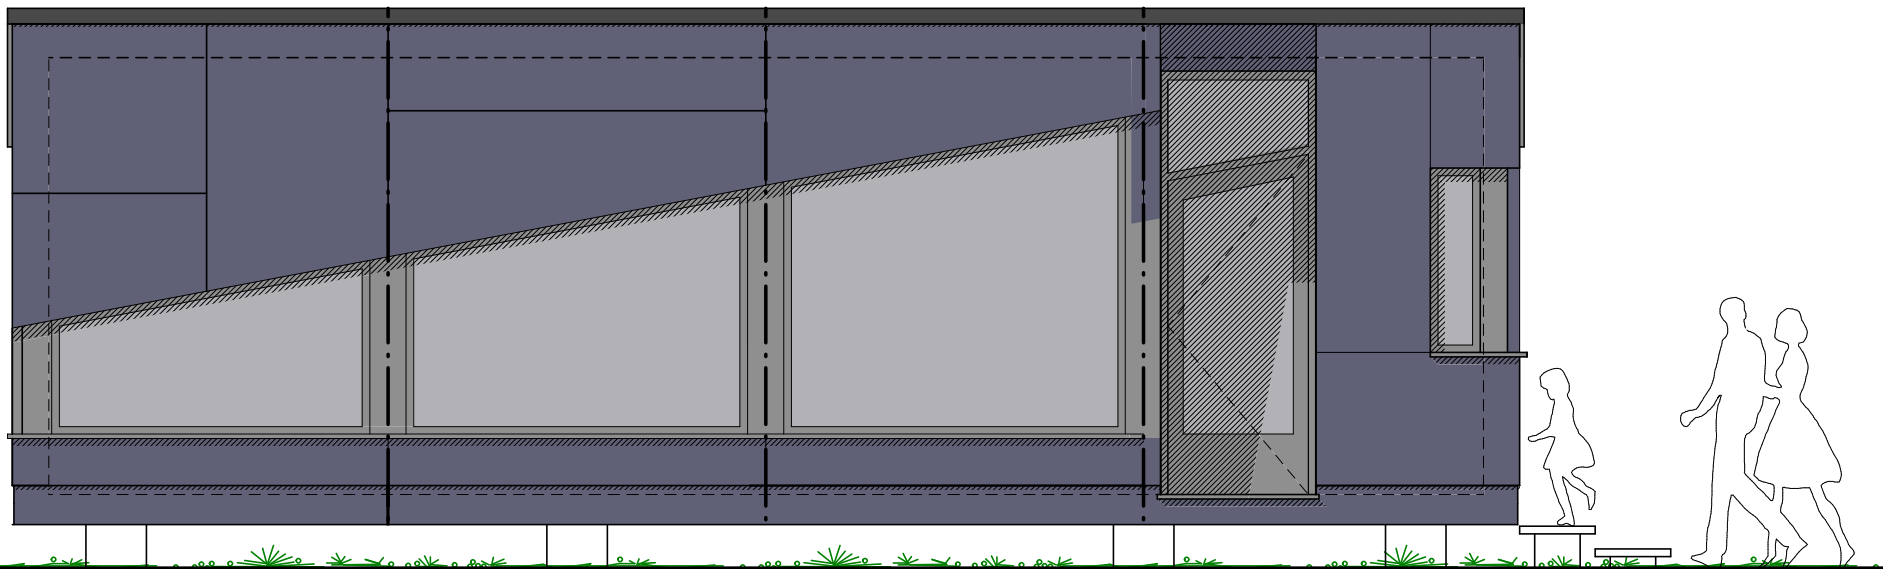

# MODUS 54m<sup>2</sup> : PRESTIGE (disponible en holidays et confort)

MODUS 54m<sup>2</sup> : PRESTIGE (disponible en holidays et confort)

**MODUS**

HABITAT MODULAIRE

by SERAFIN-MARCHETTI

info@serafin-marchetti.be

FACADE GAUCHE

FACADE AVANT

Ech : 1/50

# MODUS 54m<sup>2</sup> : PRESTIGE (disponible en holidays et confort)

FACADE DROITE

FACADE ARRIERE

Ech : 1/50