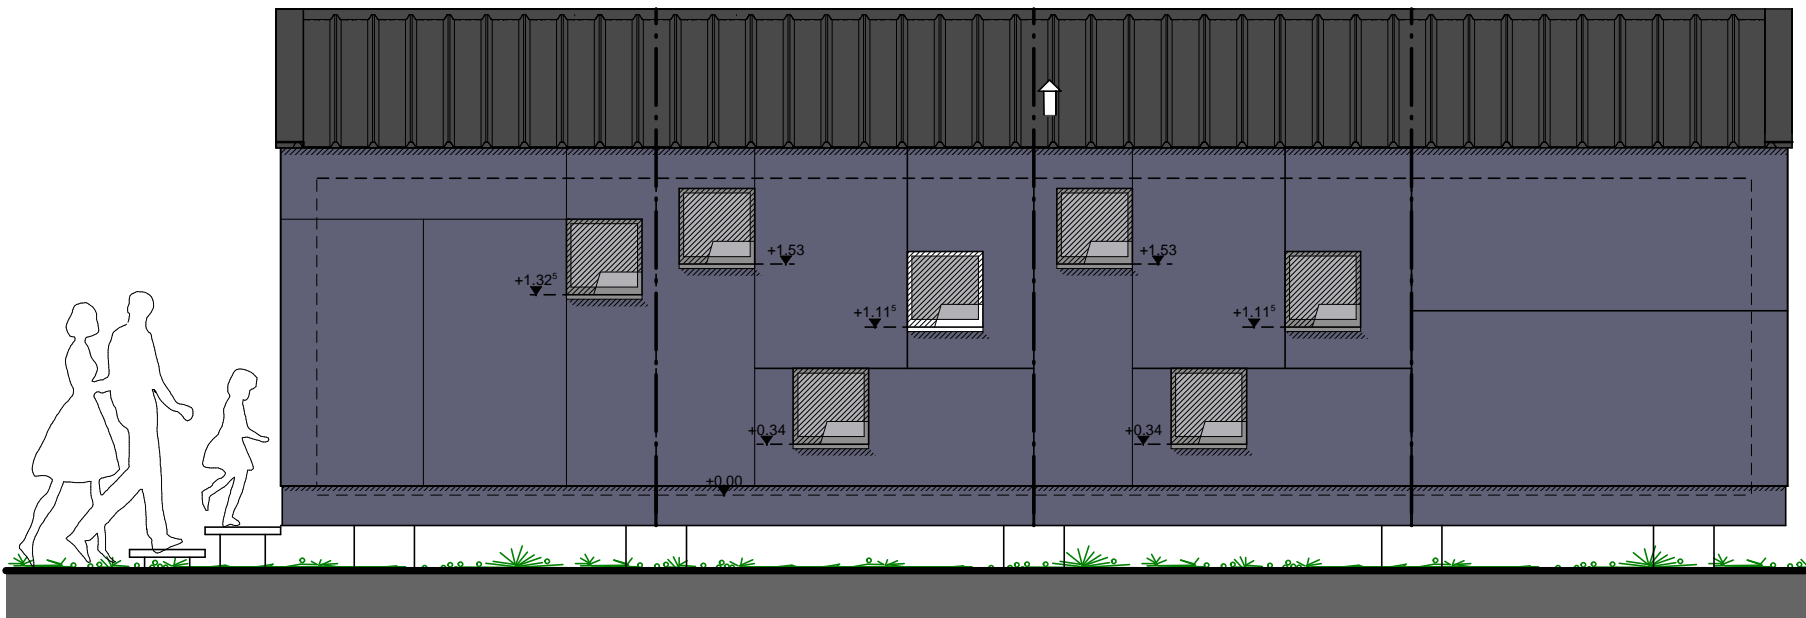

FACADE GAUCHE

FACADE AVANT

Ech : 1/50

# MODUS 54m<sup>2</sup> : PRESTIGE (disponible en holidays et confort)

FACADE DROITE

FACADE ARRIERE

Ech : 1/50