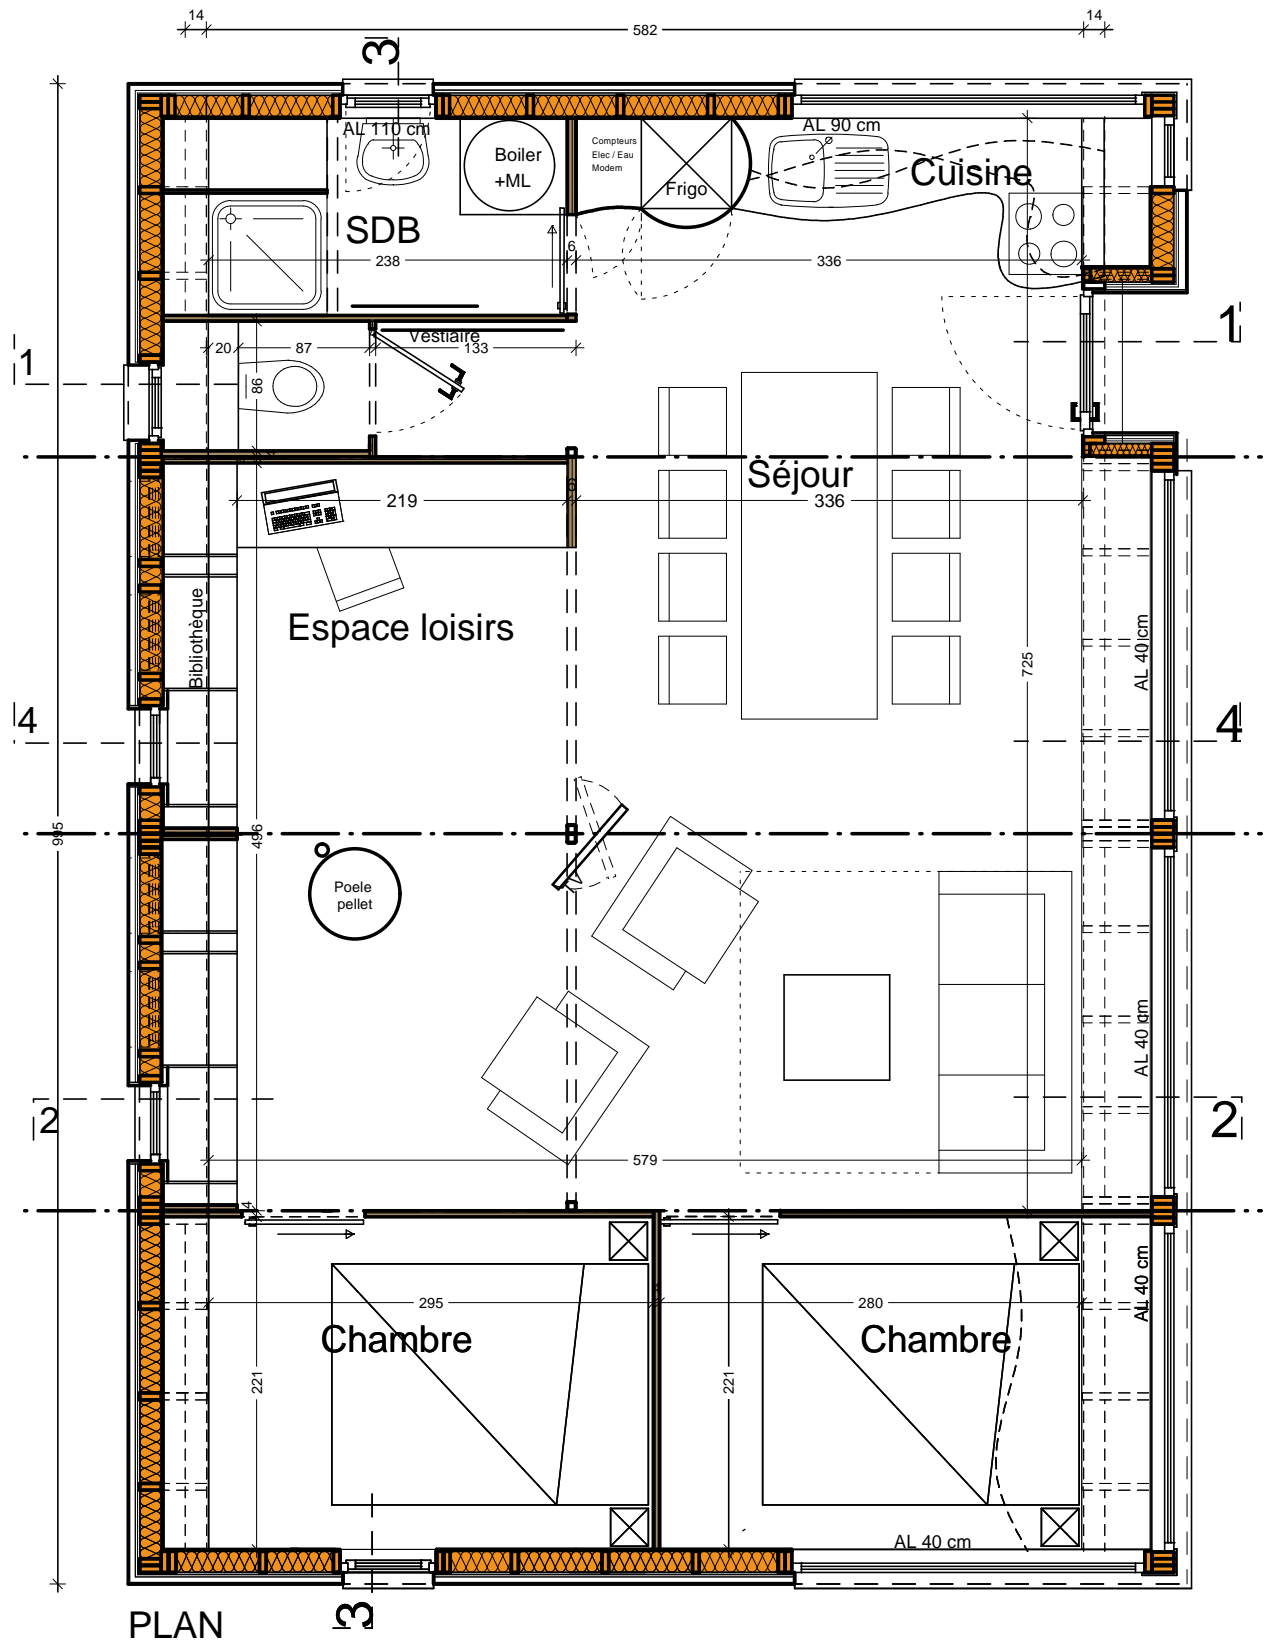

MODUS 54m² : PRESTIGE (disponible en holidays et confort)