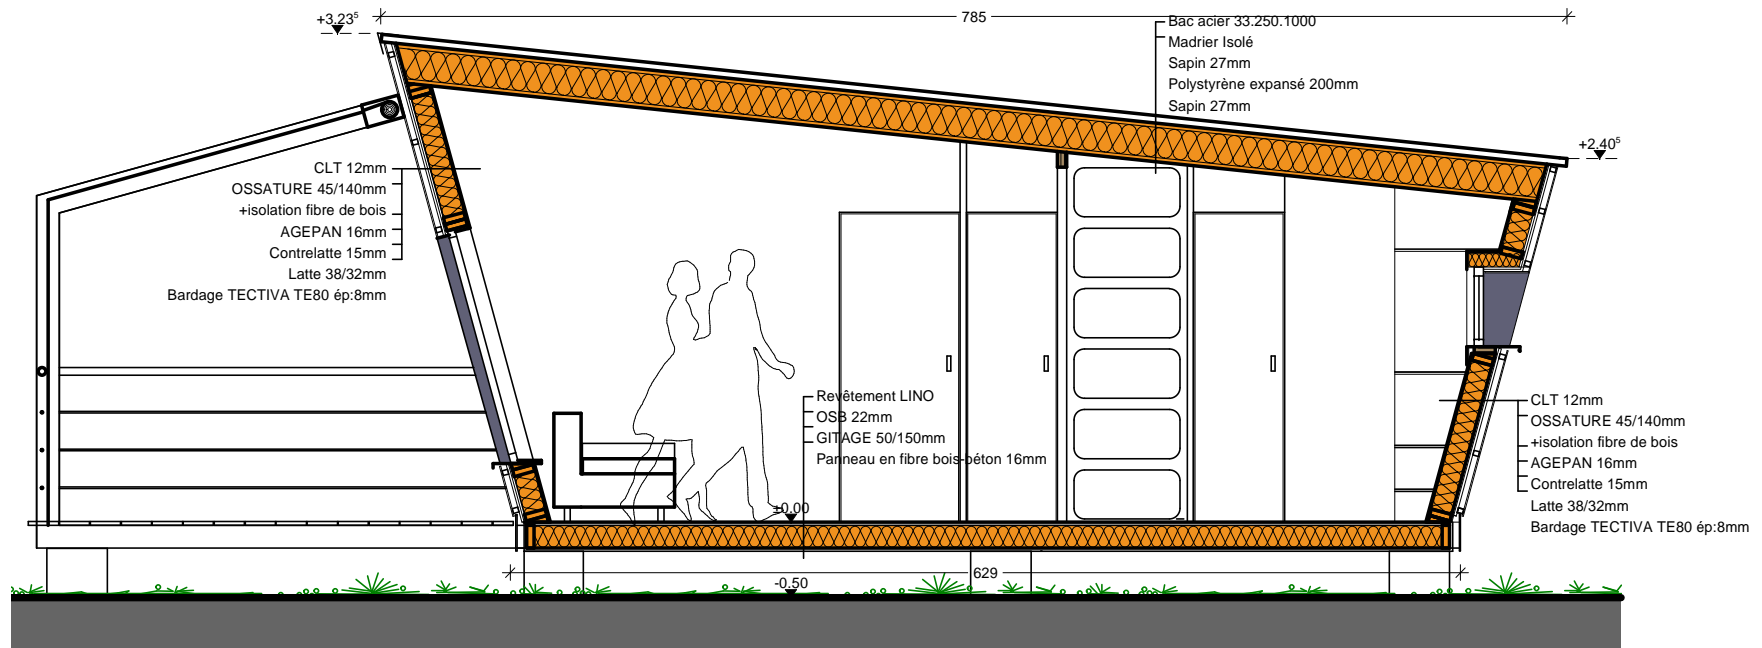

MODUS 40m² : CONFORT (disponible en holidays, refuge et prestige)

MODUS 40m² : CONFORT (disponible en holidays, refuge et prestige)

FACADE GAUCHE

FACADE AVANT

Ech : 1/50

MODUS

HABITAT MODULAIRE

by SERAFIN-MARCHETTI

info@serafin-marchetti.be

MODUS 40m² : CONFORT (disponible en holidays, refuge et prestige)

FACADE DROITE

FACADE ARRIERE

MODUS

HABITAT MODULAIRE

by SERAFIN-MARCHETTI

info@serafin-marchetti.be

MODUS 40m² : CONFORT (disponible en holidays, refuge et prestige)

Coupe 1

Coupe 3

MODUS 40m² : CONFORT (disponible en holidays, refuge et prestige)

Coupe 2