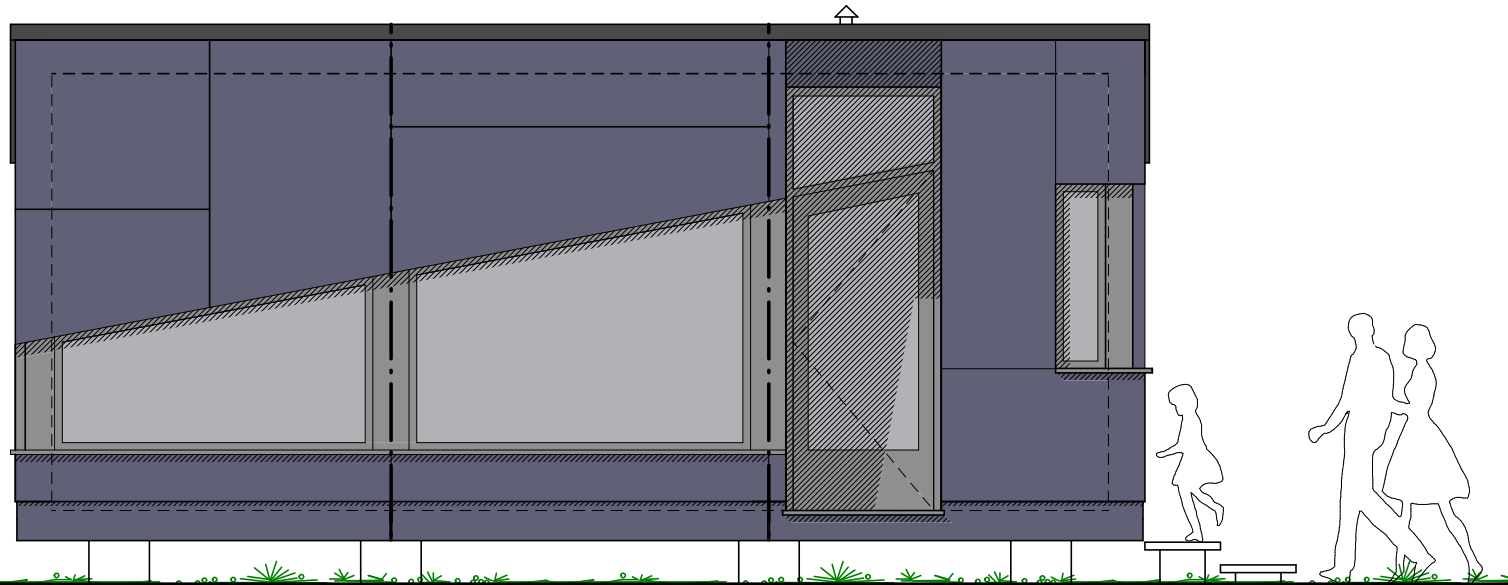

MODUS 40m² : CONFORT (disponible en holidays, refuge et prestige)

MODUS 40m² : CONFORT (disponible en holidays, refuge et prestige)

FACADE GAUCHE

FACADE AVANT

Ech : 1/50

MODUS

HABITAT MODULAIRE

by SERAFIN-MARCHETTI

info@serafin-marchetti.be

MODUS 40m² : CONFORT (disponible en holidays, refuge et prestige)

FACADE DROITE

FACADE ARRIERE

MODUS

HABITAT MODULAIRE

by SERAFIN-MARCHETTI

info@serafin-marchetti.be

MODUS 40m² : CONFORT (disponible en holidays, refuge et prestige)

Coupe 1

Coupe 3

MODUS 40m² : CONFORT (disponible en holidays, refuge et prestige)

Coupe 2