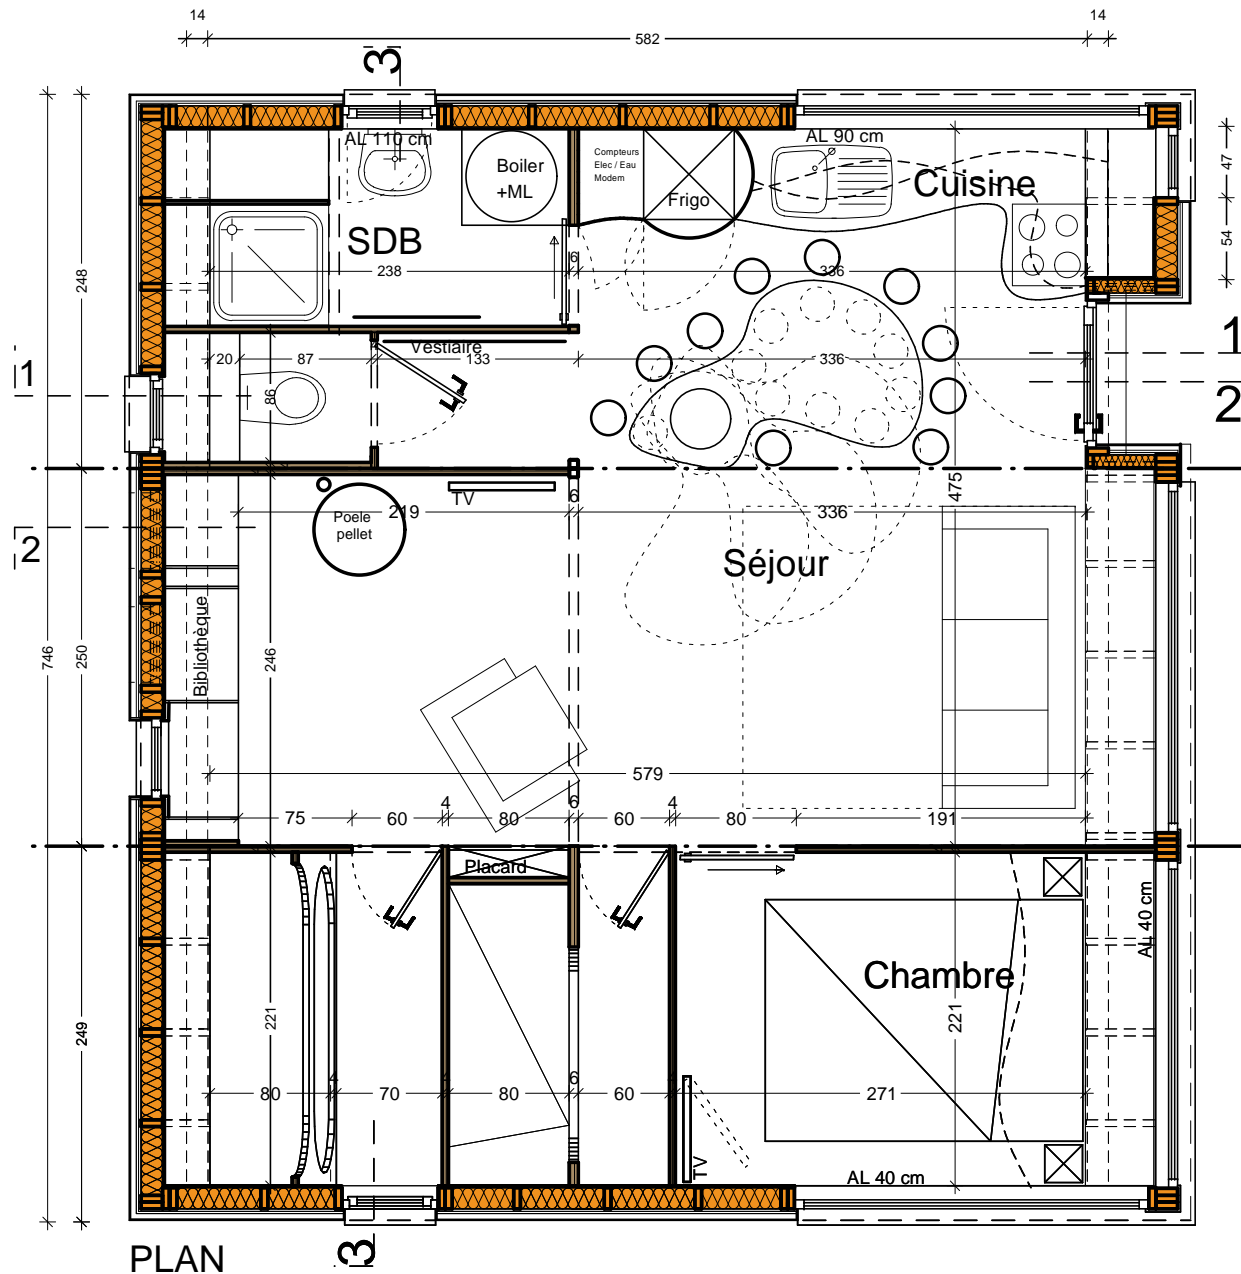

MODUS 40m² : CONFORT (disponible en holidays, refuge et prestige)

MODUS 40m² : CONFORT (disponible en holidays, refuge et prestige)

FACADE GAUCHE

FACADE AVANT

Ech : 1/50

MODUS

HABITAT MODULAIRE

by SERAFIN-MARCHETTI

info@serafin-marchetti.be

MODUS 40m² : CONFORT (disponible en holidays, refuge et prestige)

FACADE DROITE

FACADE ARRIERE

MODUS

HABITAT MODULAIRE

by SERAFIN-MARCHETTI

info@serafin-marchetti.be

MODUS 40m² : CONFORT (disponible en holidays, refuge et prestige)

Coupe 1

Coupe 3

MODUS 40m² : CONFORT (disponible en holidays, refuge et prestige)

Coupe 2