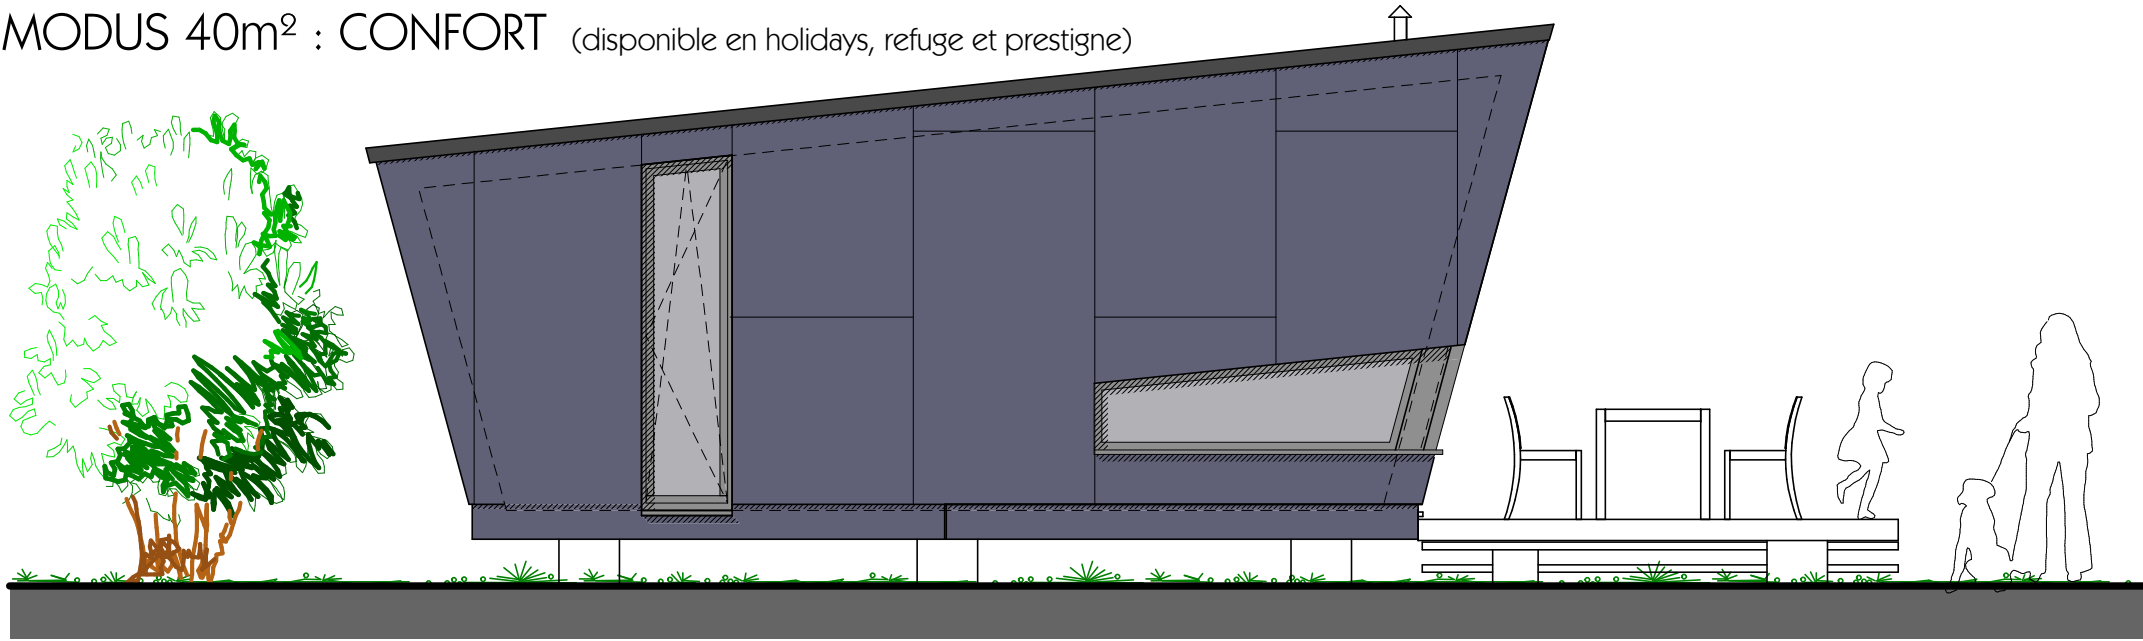

MODUS 40m² : CONFORT (disponible en holidays, refuge et prestige)

MODUS 40m² : CONFORT (disponible en holidays, refuge et prestige)

FACADE GAUCHE

FACADE AVANT

Ech : 1/50

MODUS

HABITAT MODULAIRE

by SERAFIN-MARCHETTI

info@serafin-marchetti.be

MODUS 40m² : CONFORT (disponible en holidays, refuge et prestige)

FACADE DROITE

FACADE ARRIERE

MODUS

HABITAT MODULAIRE

by SERAFIN-MARCHETTI

info@serafin-marchetti.be

MODUS 40m² : CONFORT (disponible en holidays, refuge et prestige)

Coupe 1

Coupe 3

MODUS 40m² : CONFORT (disponible en holidays, refuge et prestige)

Coupe 2