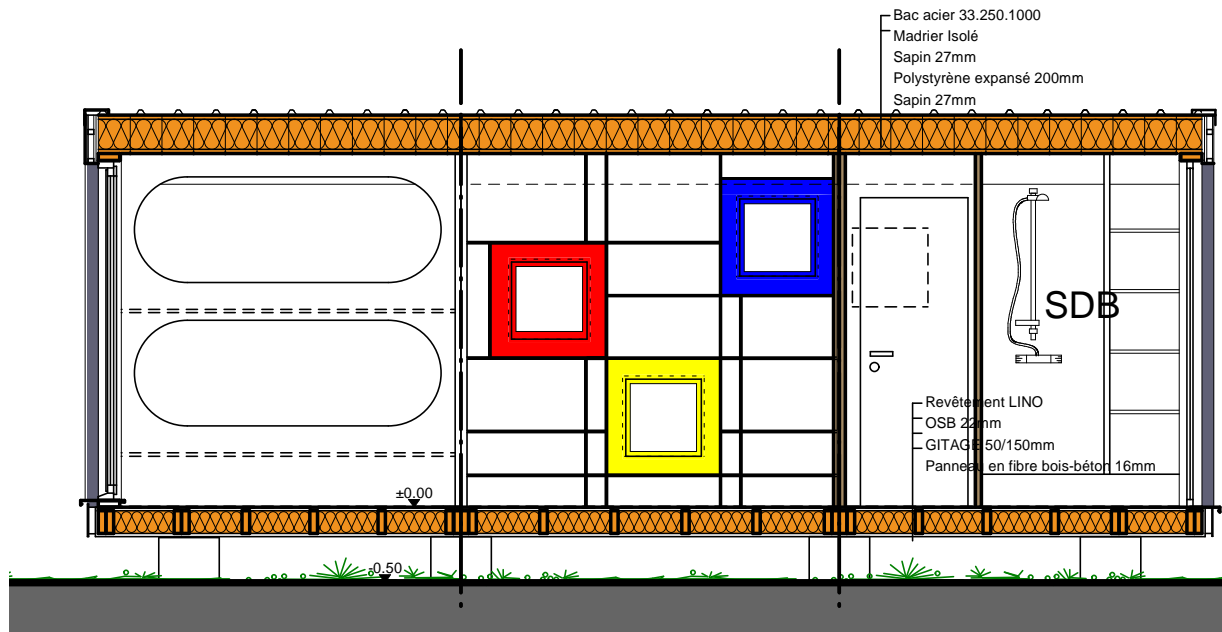

MODUS 40m² : CONFORT (disponible en holidays, refuge et prestige)

MODUS 40m² : CONFORT (disponible en holidays, refuge et prestige)

FACADE GAUCHE

FACADE AVANT

Ech : 1/50

MODUS

HABITAT MODULAIRE

by SERAFIN-MARCHETTI

info@serafin-marchetti.be

MODUS 40m² : CONFORT (disponible en holidays, refuge et prestige)

FACADE DROITE

FACADE ARRIERE

MODUS

HABITAT MODULAIRE

by SERAFIN-MARCHETTI

info@serafin-marchetti.be

MODUS 40m² : CONFORT (disponible en holidays, refuge et prestige)

Coupe 1

Coupe 3

MODUS 40m² : CONFORT (disponible en holidays, refuge et prestige)

Coupe 2