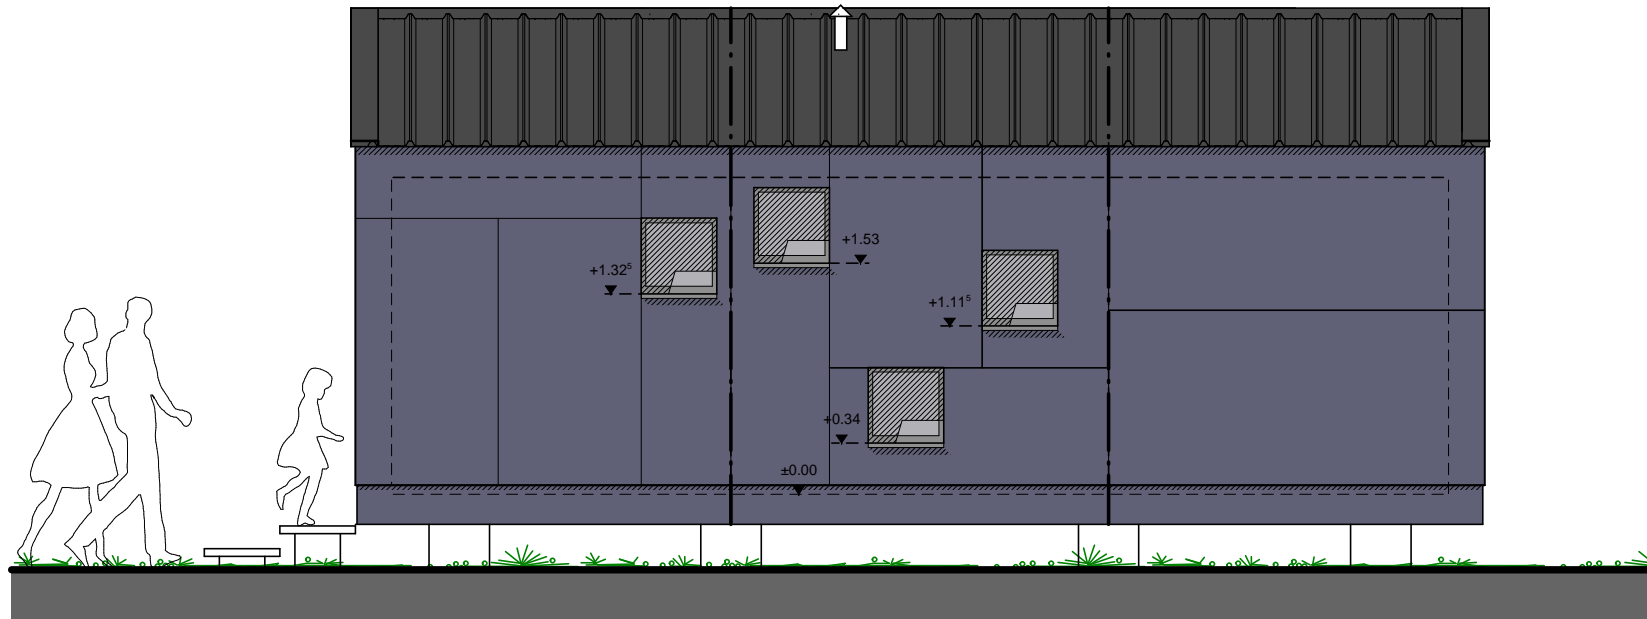

MODUS 40m² : CONFORT (disponible en holidays, refuge et prestige)

MODUS 40m² : CONFORT (disponible en holidays, refuge et prestige)

FACADE GAUCHE

FACADE AVANT

Ech : 1/50

MODUS

HABITAT MODULAIRE

by SERAFIN-MARCHETTI

info@serafin-marchetti.be

MODUS 40m² : CONFORT (disponible en holidays, refuge et prestige)

FACADE DROITE

FACADE ARRIERE

MODUS

HABITAT MODULAIRE

by SERAFIN-MARCHETTI

info@serafin-marchetti.be

MODUS 40m² : CONFORT (disponible en holidays, refuge et prestige)

Coupe 1

Coupe 3

MODUS 40m² : CONFORT (disponible en holidays, refuge et prestige)

Coupe 2