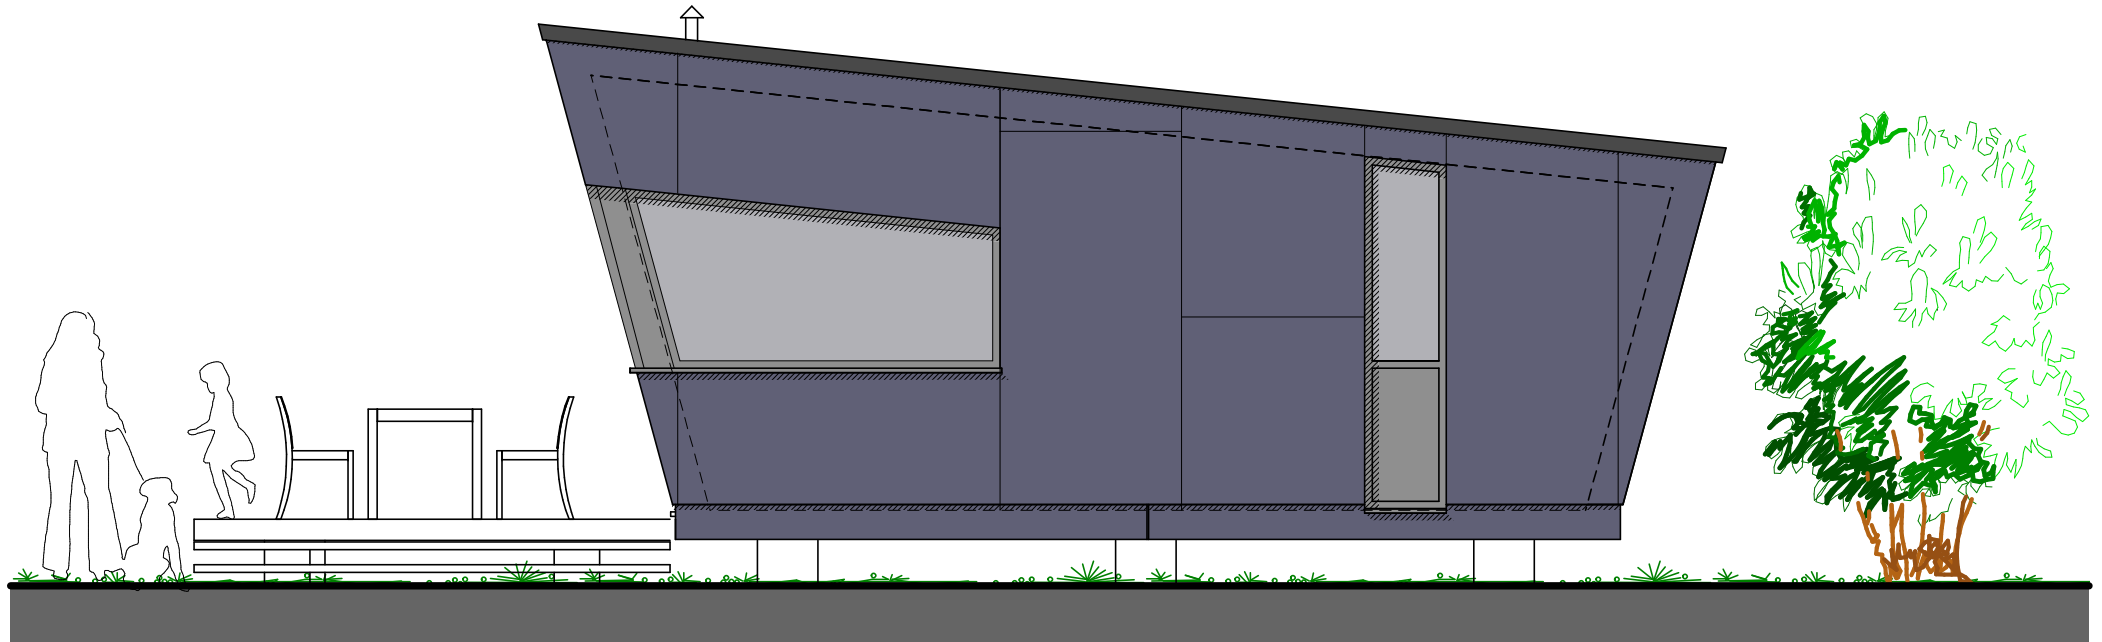

MODUS 40m² : CONFORT (disponible en holidays, refuge et prestige)

MODUS 40m² : CONFORT (disponible en holidays, refuge et prestige)

FACADE GAUCHE

FACADE AVANT

Ech : 1/50

MODUS

HABITAT MODULAIRE

by SERAFIN-MARCHETTI

info@serafin-marchetti.be

MODUS 40m² : CONFORT (disponible en holidays, refuge et prestige)

FACADE DROITE

FACADE ARRIERE

MODUS

HABITAT MODULAIRE

by SERAFIN-MARCHETTI

info@serafin-marchetti.be

MODUS 40m² : CONFORT (disponible en holidays, refuge et prestige)

Coupe 1

Coupe 3

MODUS 40m² : CONFORT (disponible en holidays, refuge et prestige)

Coupe 2