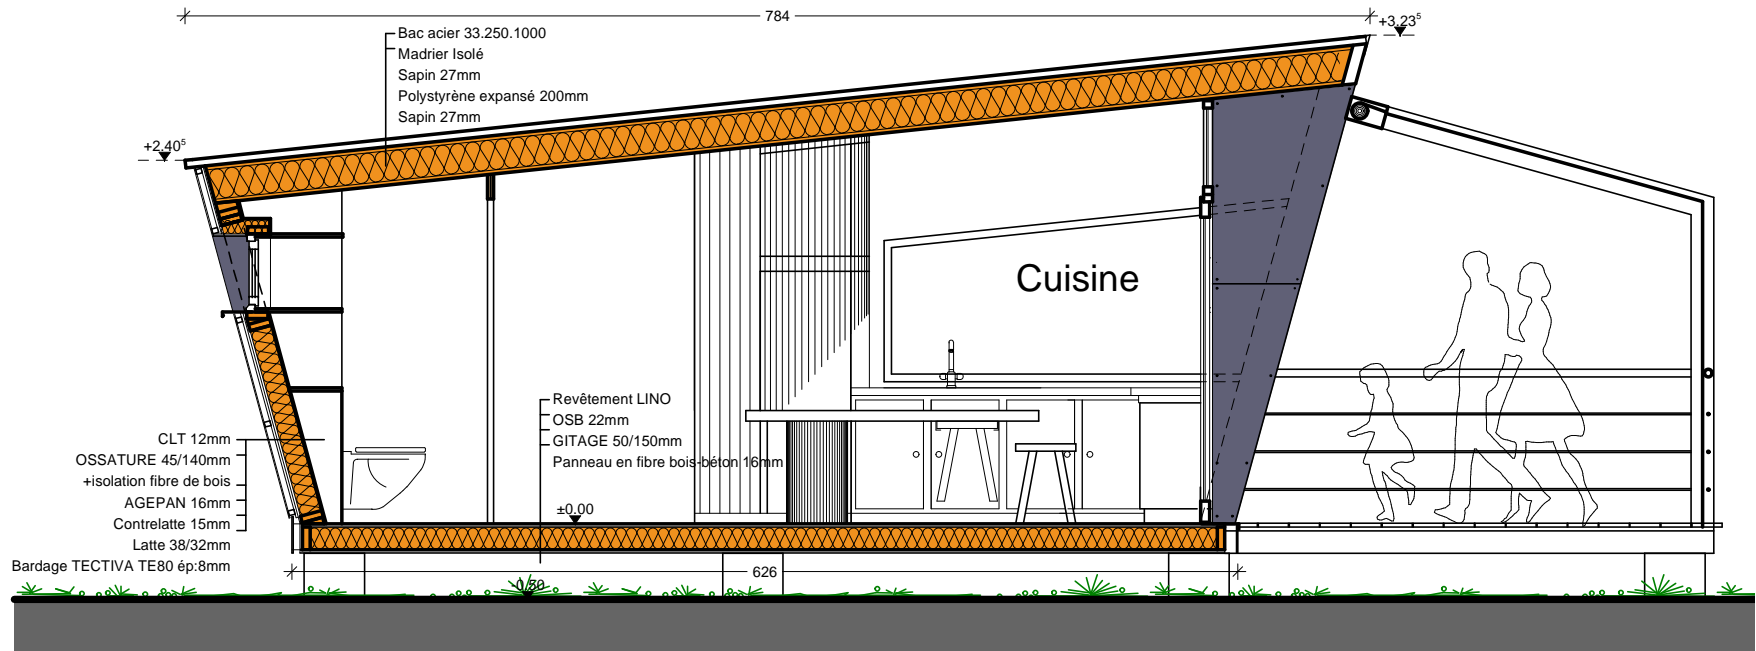

MODUS 40m² : CONFORT (disponible en holidays, refuge et prestige)

MODUS 40m² : CONFORT (disponible en holidays, refuge et prestige)

FACADE GAUCHE

FACADE AVANT

Ech : 1/50

MODUS

HABITAT MODULAIRE

by SERAFIN-MARCHETTI

info@serafin-marchetti.be

MODUS 40m² : CONFORT (disponible en holidays, refuge et prestige)

FACADE DROITE

FACADE ARRIERE

MODUS

HABITAT MODULAIRE

by SERAFIN-MARCHETTI

info@serafin-marchetti.be

MODUS 40m² : CONFORT (disponible en holidays, refuge et prestige)

Coupe 1

Coupe 3

MODUS 40m² : CONFORT (disponible en holidays, refuge et prestige)

Coupe 2