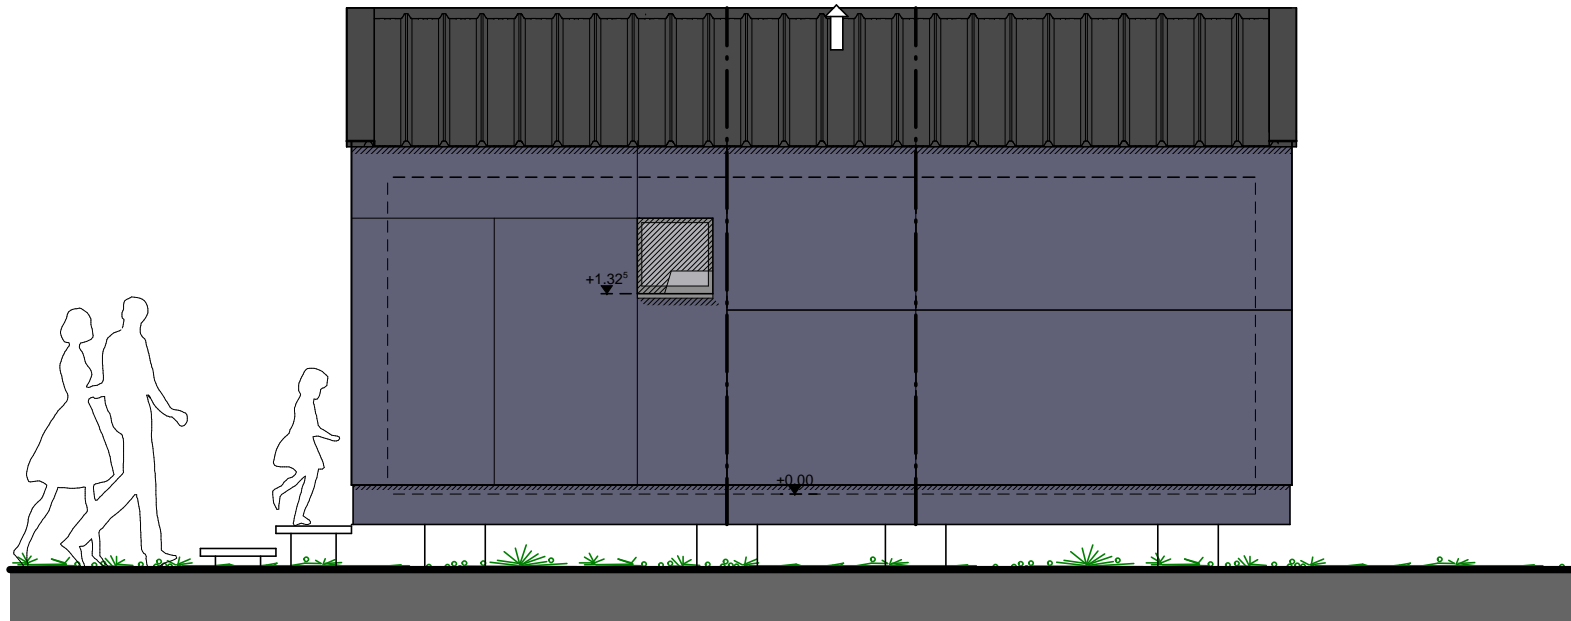

MODUS 33m² : CONFORT (disponible en holidays et refuge)

MODUS 33m² : CONFORT (disponible en holidays et refuge)

FACADE GAUCHE

FACADE AVANT

Ech : 1/50

MODUS

HABITAT MODULAIRE

by SERAFIN-MARCHETTI

info@serafin-marchetti.be

MODUS 33m² : CONFORT (disponible en holidays et refuge)

FACADE DROITE

FACADE ARRIERE

Ech : 1/50

MODUS

HABITAT MODULAIRE
by SERAFIN-MARCHETTI
info@serafin-marchetti.be

MODUS 33m² : CONFORT (disponible en holidays et refuge)

Coupe 1

Coupe 3

MODUS 33m² : CONFORT (disponible en holidays et refuge)

Coupe 2