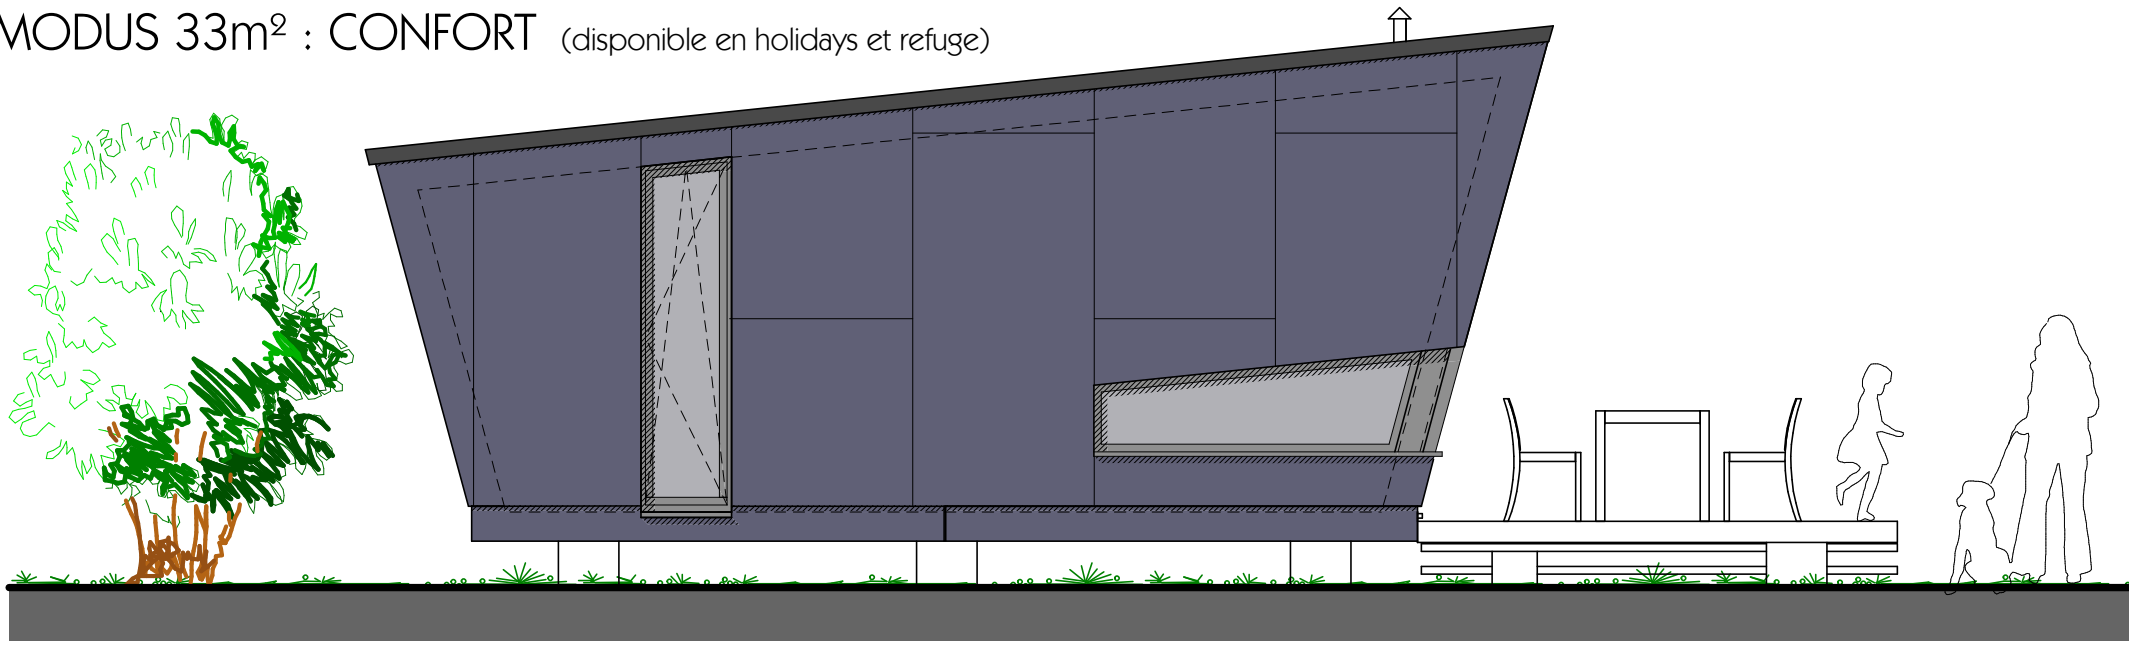

MODUS 33m² : CONFORT (disponible en holidays et refuge)

MODUS 33m² : CONFORT (disponible en holidays et refuge)

FACADE GAUCHE

FACADE AVANT

Ech : 1/50

MODUS

HABITAT MODULAIRE

by SERAFIN-MARCHETTI

info@serafin-marchetti.be

MODUS 33m² : CONFORT (disponible en holidays et refuge)

FACADE DROITE

FACADE ARRIERE

Ech : 1/50

MODUS

HABITAT MODULAIRE
by SERAFIN-MARCHETTI
info@serafin-marchetti.be

MODUS 33m² : CONFORT (disponible en holidays et refuge)

Coupe 1

Coupe 3

MODUS 33m² : CONFORT (disponible en holidays et refuge)

Coupe 2