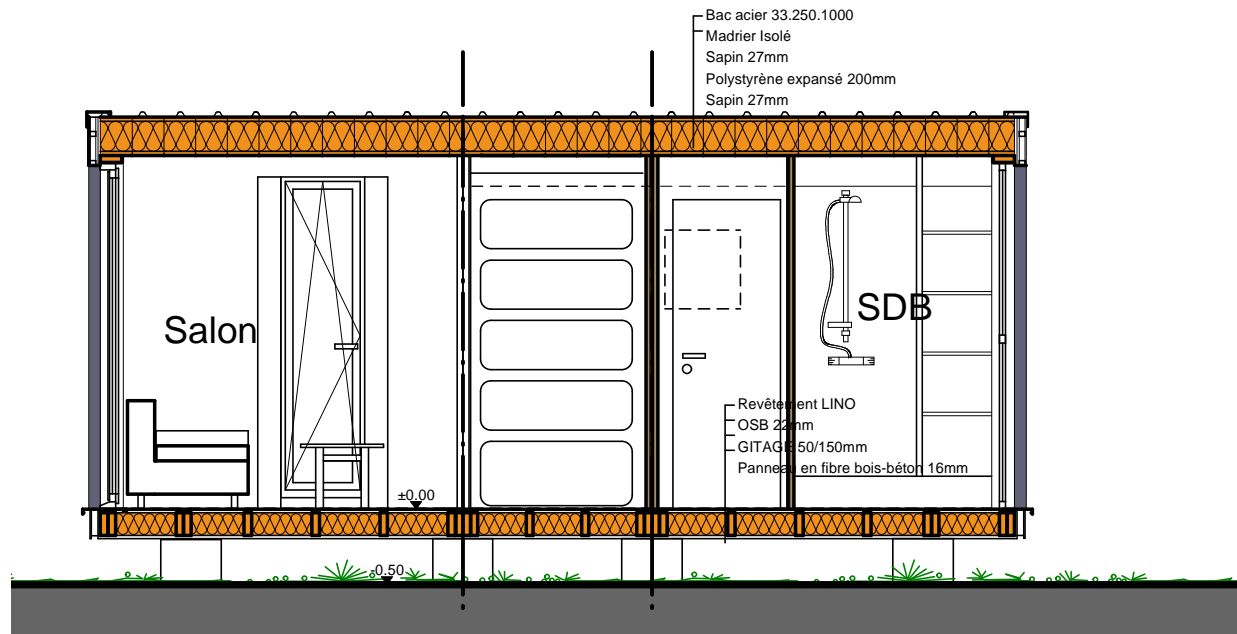

MODUS 33m² : CONFORT (disponible en holidays et refuge)

MODUS 33m² : CONFORT (disponible en holidays et refuge)

FACADE GAUCHE

FACADE AVANT

Ech : 1/50

MODUS

HABITAT MODULAIRE

by SERAFIN-MARCHETTI

info@serafin-marchetti.be

MODUS 33m² : CONFORT (disponible en holidays et refuge)

FACADE DROITE

FACADE ARRIERE

Ech : 1/50

MODUS

HABITAT MODULAIRE
by SERAFIN-MARCHETTI
info@serafin-marchetti.be

MODUS 33m² : CONFORT (disponible en holidays et refuge)

Coupe 1

Coupe 3

MODUS 33m² : CONFORT (disponible en holidays et refuge)

Coupe 2