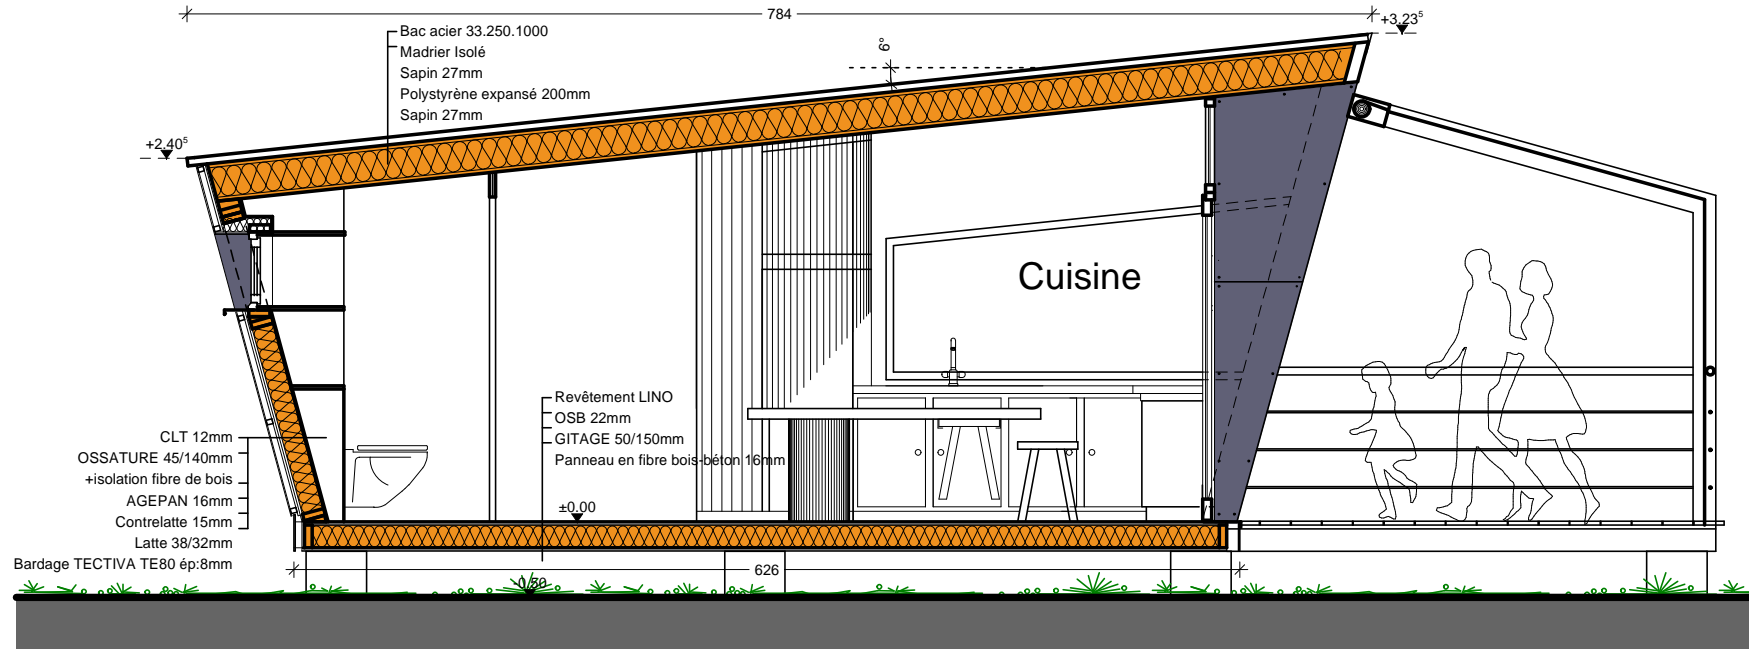

MODUS 33m² : CONFORT (disponible en holidays et refuge)

MODUS 33m² : CONFORT (disponible en holidays et refuge)

FACADE GAUCHE

FACADE AVANT

Ech : 1/50

MODUS

HABITAT MODULAIRE

by SERAFIN-MARCHETTI

info@serafin-marchetti.be

MODUS 33m² : CONFORT (disponible en holidays et refuge)

FACADE DROITE

FACADE ARRIERE

Ech : 1/50

MODUS

HABITAT MODULAIRE
by SERAFIN-MARCHETTI
info@serafin-marchetti.be

MODUS 33m² : CONFORT (disponible en holidays et refuge)

Coupe 1

Coupe 3

MODUS 33m² : CONFORT (disponible en holidays et refuge)

Coupe 2