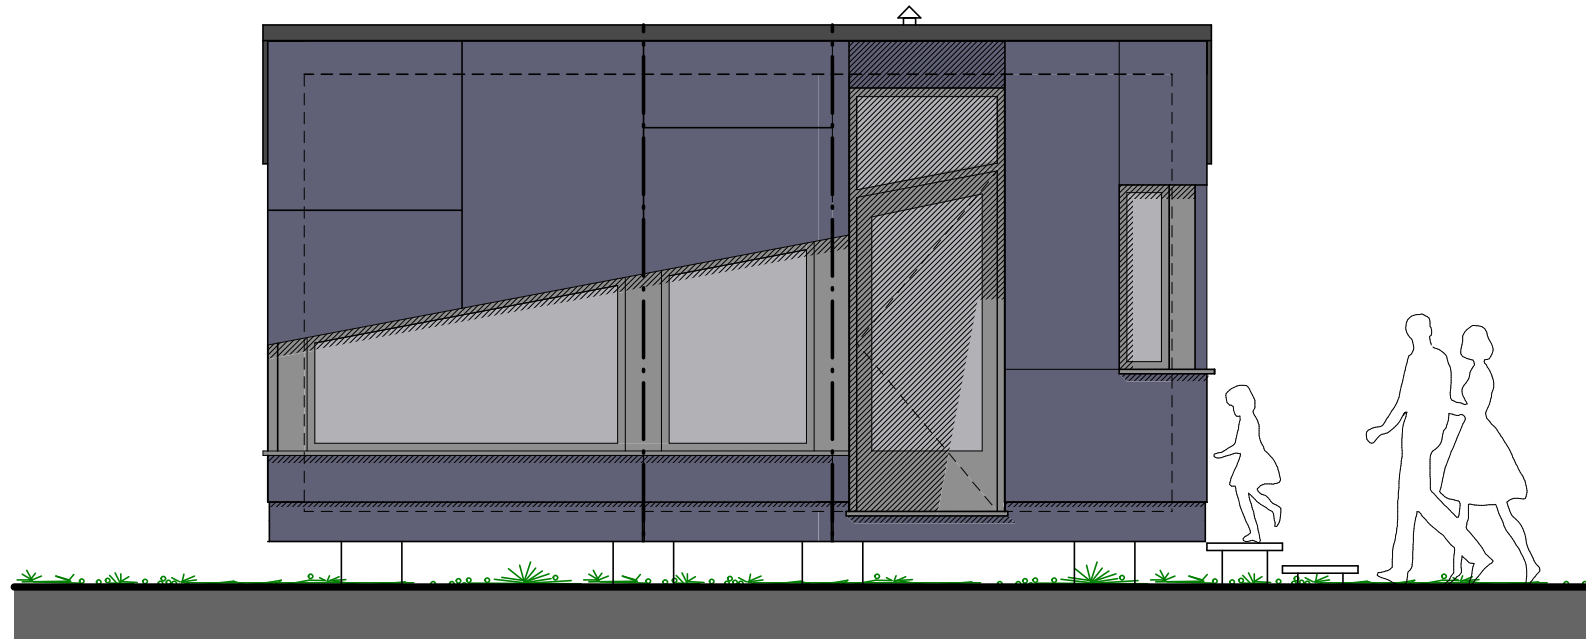

MODUS 33m² : CONFORT (disponible en holidays et refuge)

MODUS 33m² : CONFORT (disponible en holidays et refuge)

FACADE GAUCHE

FACADE AVANT

Ech : 1/50

MODUS

HABITAT MODULAIRE

by SERAFIN-MARCHETTI

info@serafin-marchetti.be

MODUS 33m² : CONFORT (disponible en holidays et refuge)

FACADE DROITE

FACADE ARRIERE

Ech : 1/50

MODUS

HABITAT MODULAIRE
by SERAFIN-MARCHETTI
info@serafin-marchetti.be

MODUS 33m² : CONFORT (disponible en holidays et refuge)

Coupe 1

Coupe 3

MODUS 33m² : CONFORT (disponible en holidays et refuge)

Coupe 2