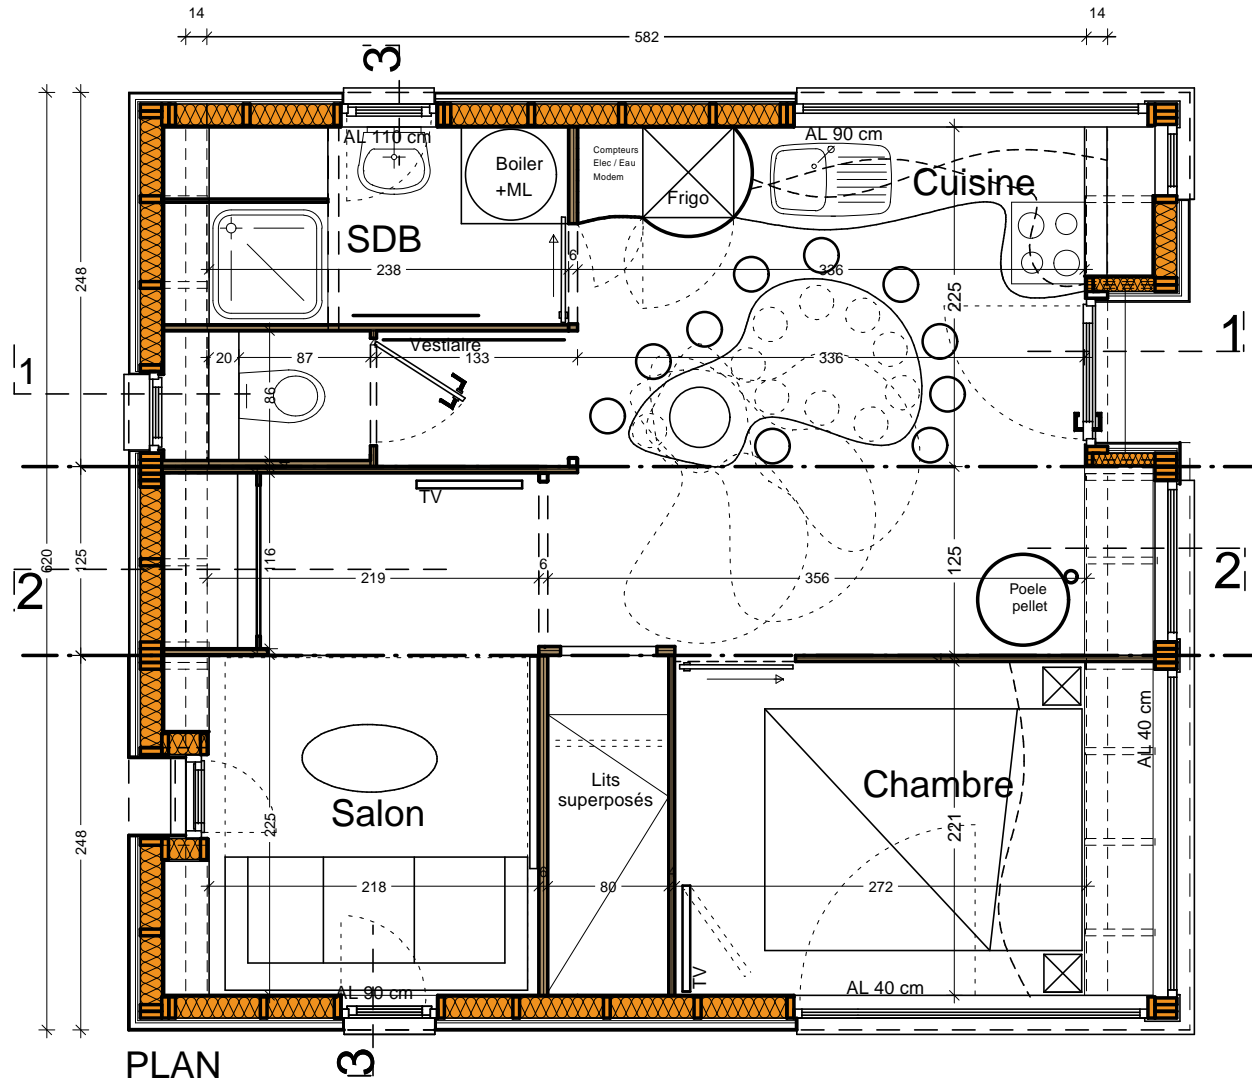

MODUS 33m² : CONFORT (disponible en holidays et refuge)

MODUS 33m² : CONFORT (disponible en holidays et refuge)

FACADE GAUCHE

FACADE AVANT

Ech : 1/50

MODUS

HABITAT MODULAIRE

by SERAFIN-MARCHETTI

info@serafin-marchetti.be

MODUS 33m² : CONFORT (disponible en holidays et refuge)

FACADE DROITE

FACADE ARRIERE

Ech : 1/50

MODUS

HABITAT MODULAIRE
by SERAFIN-MARCHETTI
info@serafin-marchetti.be

MODUS 33m² : CONFORT (disponible en holidays et refuge)

Coupe 1

Coupe 3

MODUS 33m² : CONFORT (disponible en holidays et refuge)

Coupe 2