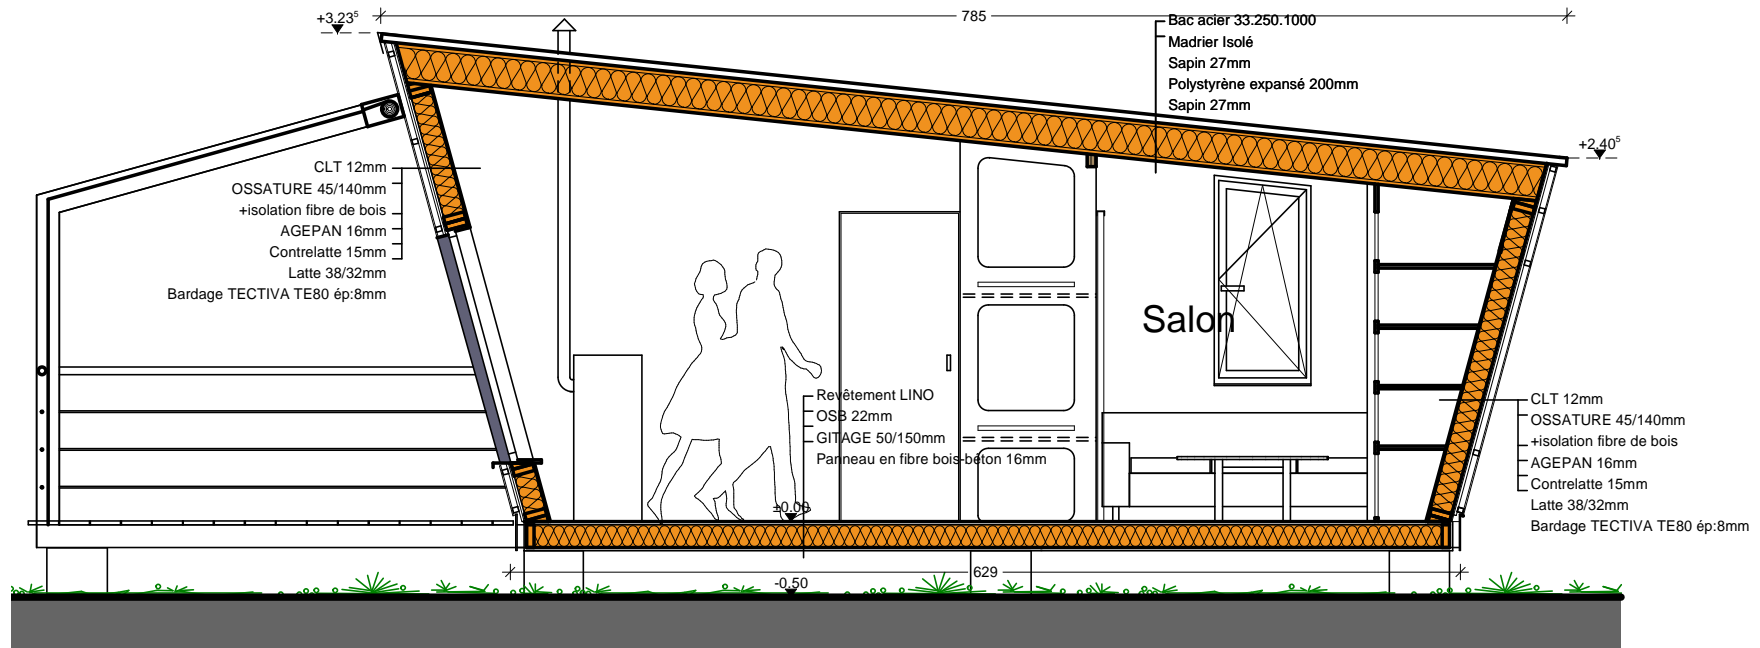

MODUS 33m² : CONFORT (disponible en holidays et refuge)

MODUS 33m² : CONFORT (disponible en holidays et refuge)

FACADE GAUCHE

FACADE AVANT

Ech : 1/50

MODUS

HABITAT MODULAIRE

by SERAFIN-MARCHETTI

info@serafin-marchetti.be

MODUS 33m² : CONFORT (disponible en holidays et refuge)

FACADE DROITE

FACADE ARRIERE

Ech : 1/50

MODUS

HABITAT MODULAIRE
by SERAFIN-MARCHETTI
info@serafin-marchetti.be

MODUS 33m² : CONFORT (disponible en holidays et refuge)

Coupe 1

Coupe 3

MODUS 33m² : CONFORT (disponible en holidays et refuge)

Coupe 2