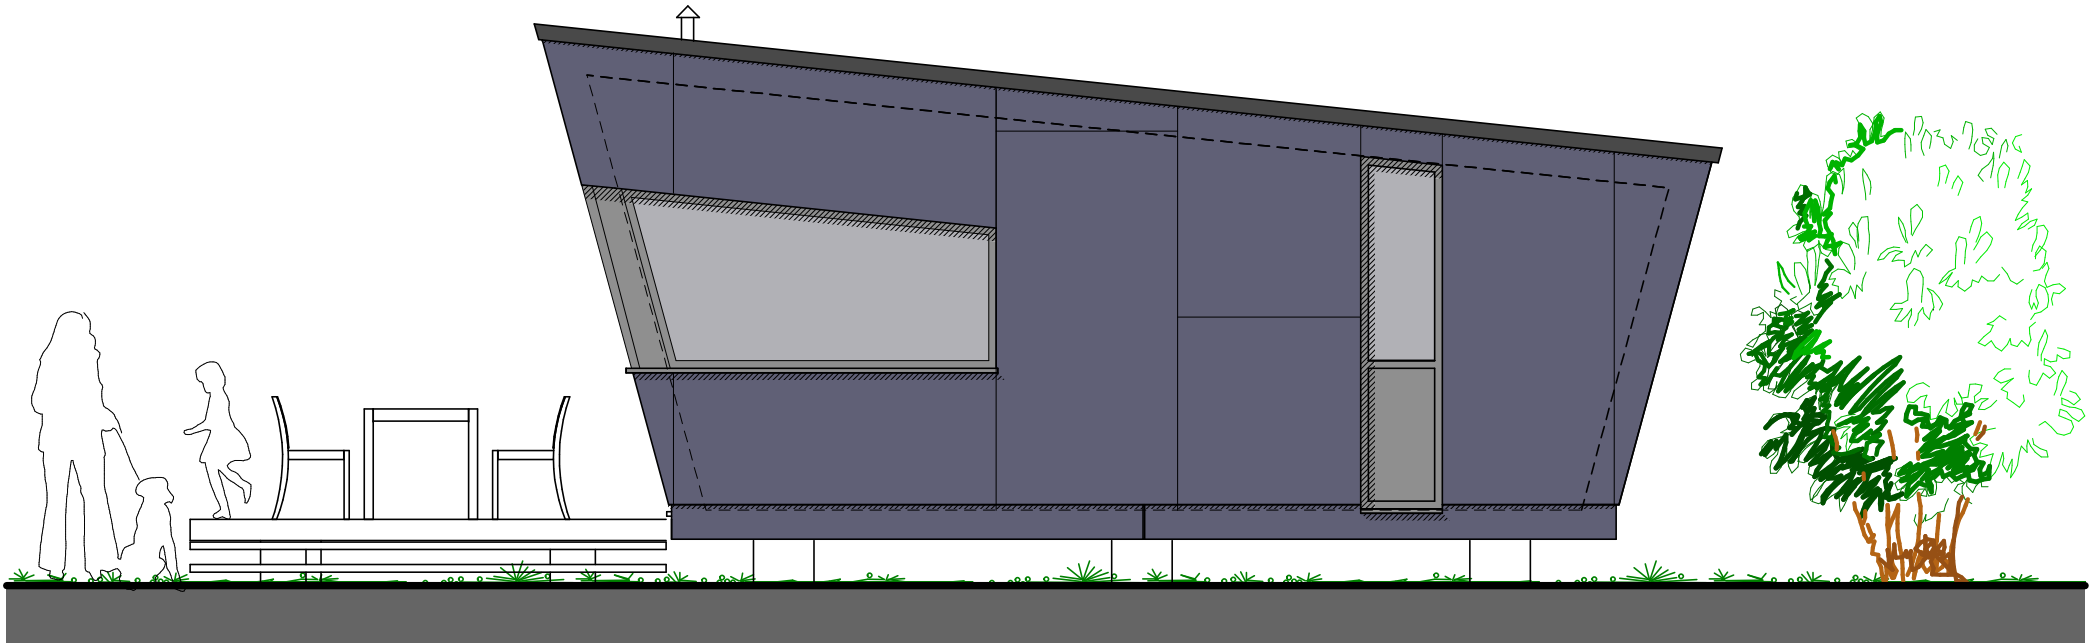

MODUS 33m² : CONFORT (disponible en holidays et refuge)

MODUS 33m² : CONFORT (disponible en holidays et refuge)

FACADE GAUCHE

FACADE AVANT

Ech : 1/50

MODUS

HABITAT MODULAIRE

by SERAFIN-MARCHETTI

info@serafin-marchetti.be

MODUS 33m² : CONFORT (disponible en holidays et refuge)

FACADE DROITE

FACADE ARRIERE

Ech : 1/50

MODUS

HABITAT MODULAIRE
by SERAFIN-MARCHETTI
info@serafin-marchetti.be

MODUS 33m² : CONFORT (disponible en holidays et refuge)

Coupe 1

Coupe 3

MODUS 33m² : CONFORT (disponible en holidays et refuge)

Coupe 2