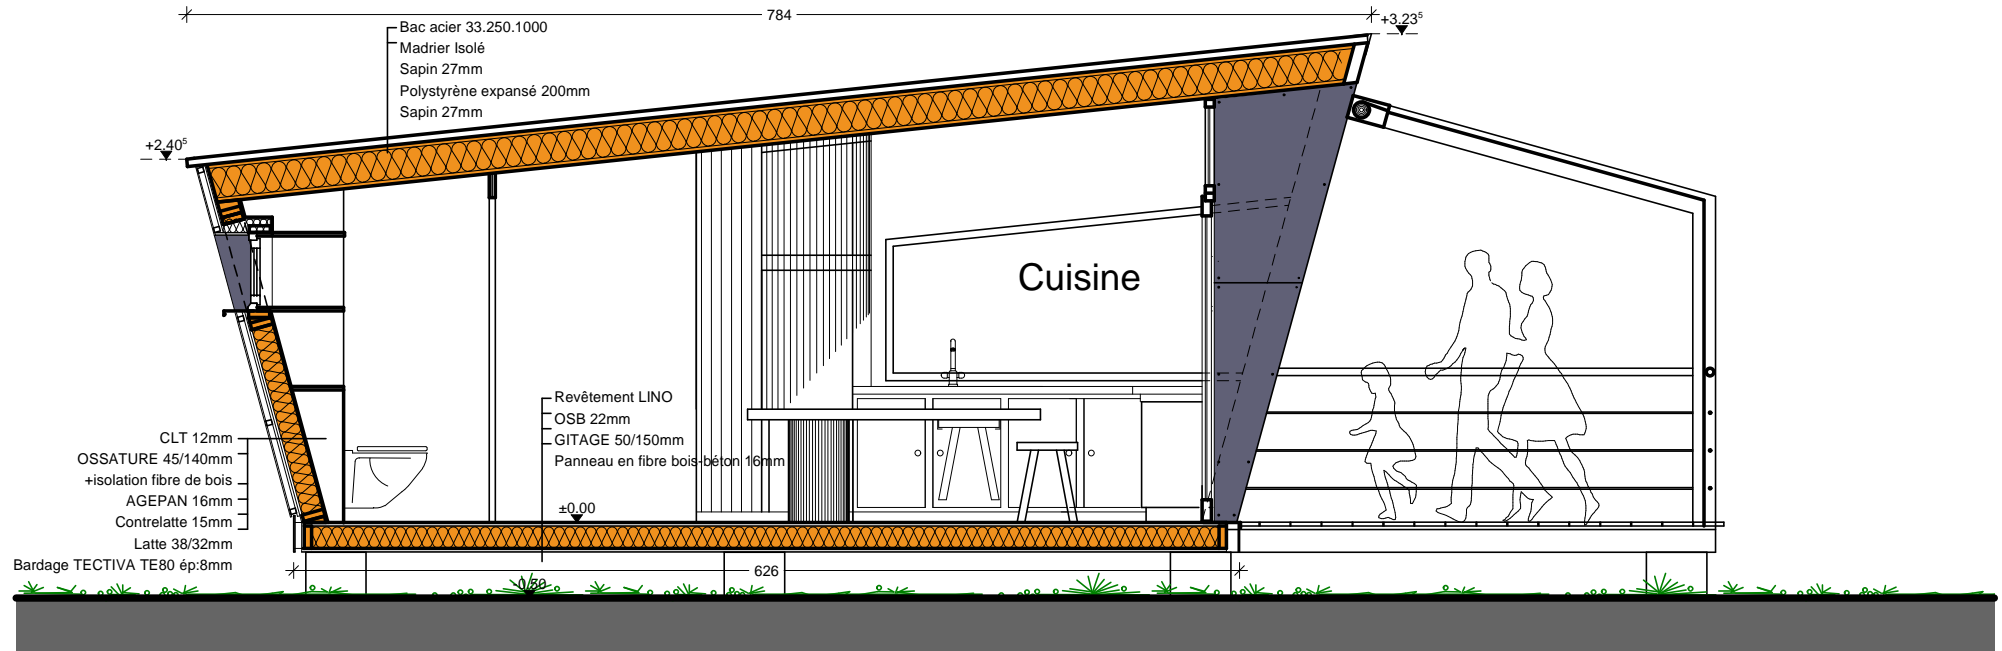

MODUS 26m² : HOLIDAYS

Coupe 1