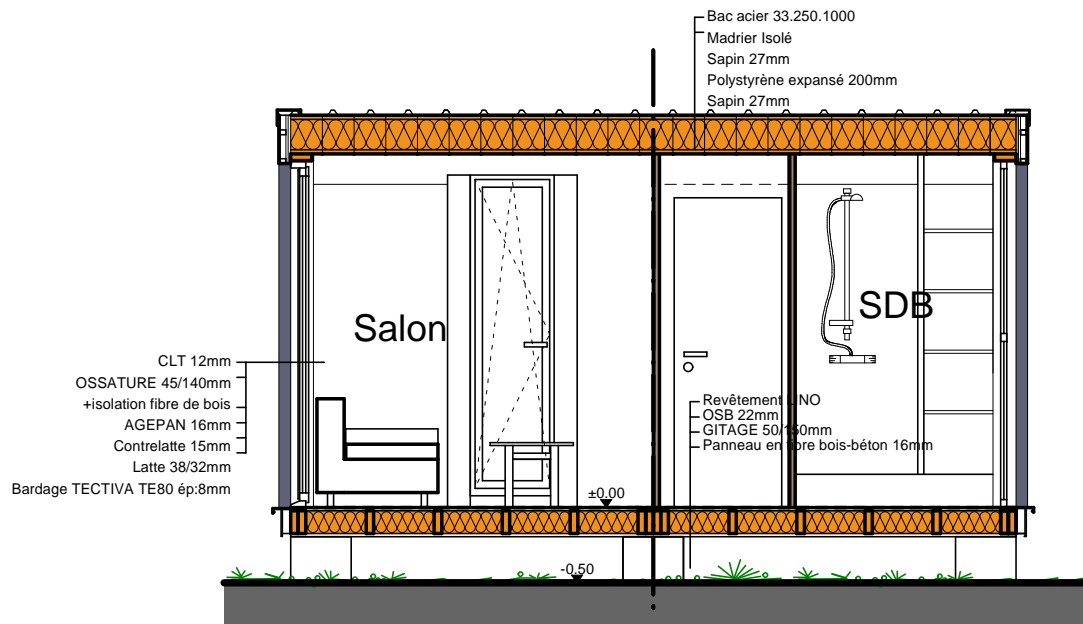

MODUS 26m² : HOLIDAYS

Coupe 3