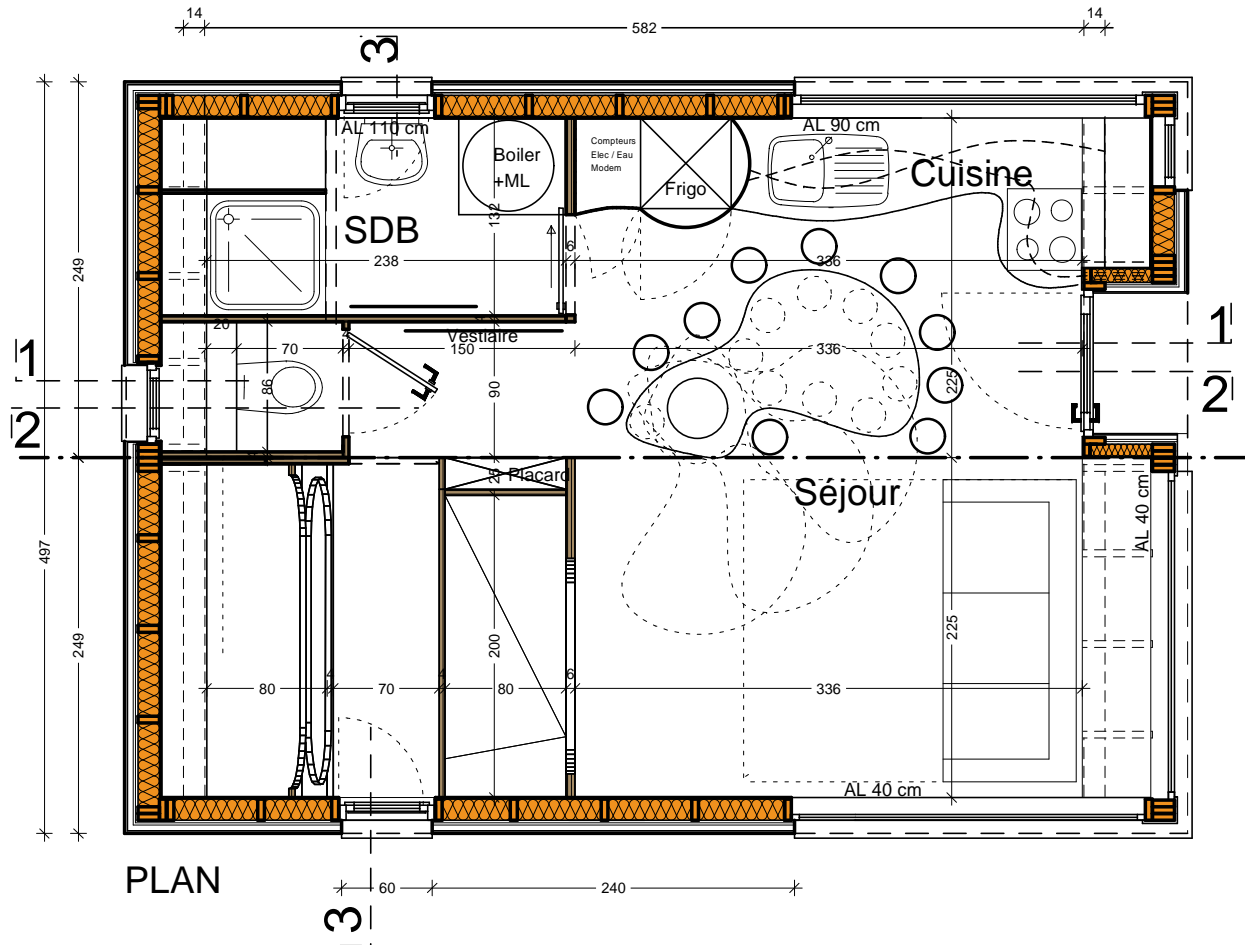

# MODUS 26m<sup>2</sup> : HOLIDAYS

# MODUS 26m<sup>2</sup> : HOLIDAYS

FACADE GAUCHE

FACADE AVANT

Ech : 1/50

# MODUS 26m<sup>2</sup> : HOLIDAYS

FACADE DROITE

FACADE ARRIERE

Ech : 1/50